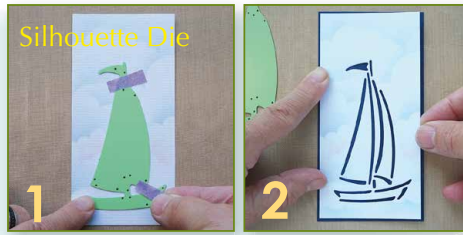

New  
Nieuw  
Nouveau  
Neu

LeCrea 3-D dies

New  
Nieuw  
Nouveau  
Neu

New  
Nieuw  
Nouveau  
Neu

Leane Creatief  
New  
Nieuw  
Nouveau  
Neu

Box: ~4,7x9,5cmx1cm

Nieuw  
Nieuw  
Nieuw  
Nouveau

Leane Creatief ©  
New  
Nieuw  
Nouveau  
Neu