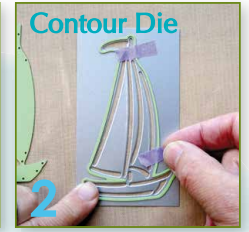

New  
Nieuw  
Nouveau  
Neu

LeCrea 3-D dies

New  
Nieuw  
Nouveau  
Neu

New  
Nieuw  
Nouveau  
Neu

Leane Creatief  
New  
Nieuw  
Nouveau  
Neu

Box: ~4,7x9,5cmx1cm

Nieuw  
Nieuw  
Nieuw  
Nouveau

Leane Creatief ©  
New  
Nieuw  
Nouveau  
Neu

Stamping tool  
55.3226

HOW TO DO Instruction video's:  
[www.youtube.com/user/leanecreatief](http://www.youtube.com/user/leanecreatief)

LeCrea'Combi stamps

Te combineren met  
Läßt sich kombinieren mit  
To use in combination with  
à combiner avec: