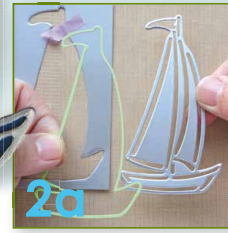

New  
Nieuw  
Nouveau  
Neu

LeCrea 3-D dies

New  
Nieuw  
Nouveau  
Neu

New  
Nieuw  
Nouveau  
Neu

Leane Creatief  
New  
Nieuw  
Nouveau  
Neu

Box: ~4,7x9,5cmx1cm

Nieuw  
Nieuw  
Nieuw  
Nouveau

Leane Creatief ©  
New  
Nieuw  
Nouveau  
Neu